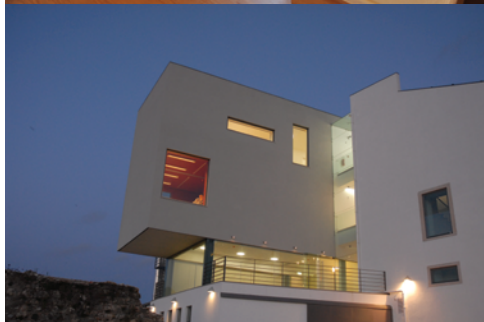

PROGRAMAÇÃO ESPAÇOS CULTURAIS

MAIO 2026

LEIRIA

16 MAIO
MOINHO DO PAPEL

18 MAIO
m|i|mo
—
AGROMUSEU
DONA JULINHA

21 MAIO
BANCO DAS ARTES
GALERIA

22 MAIO
CASTELO DE LEIRIA
—
VILLA PORTELA

29 MAIO
MUSEU DE LEIRIA