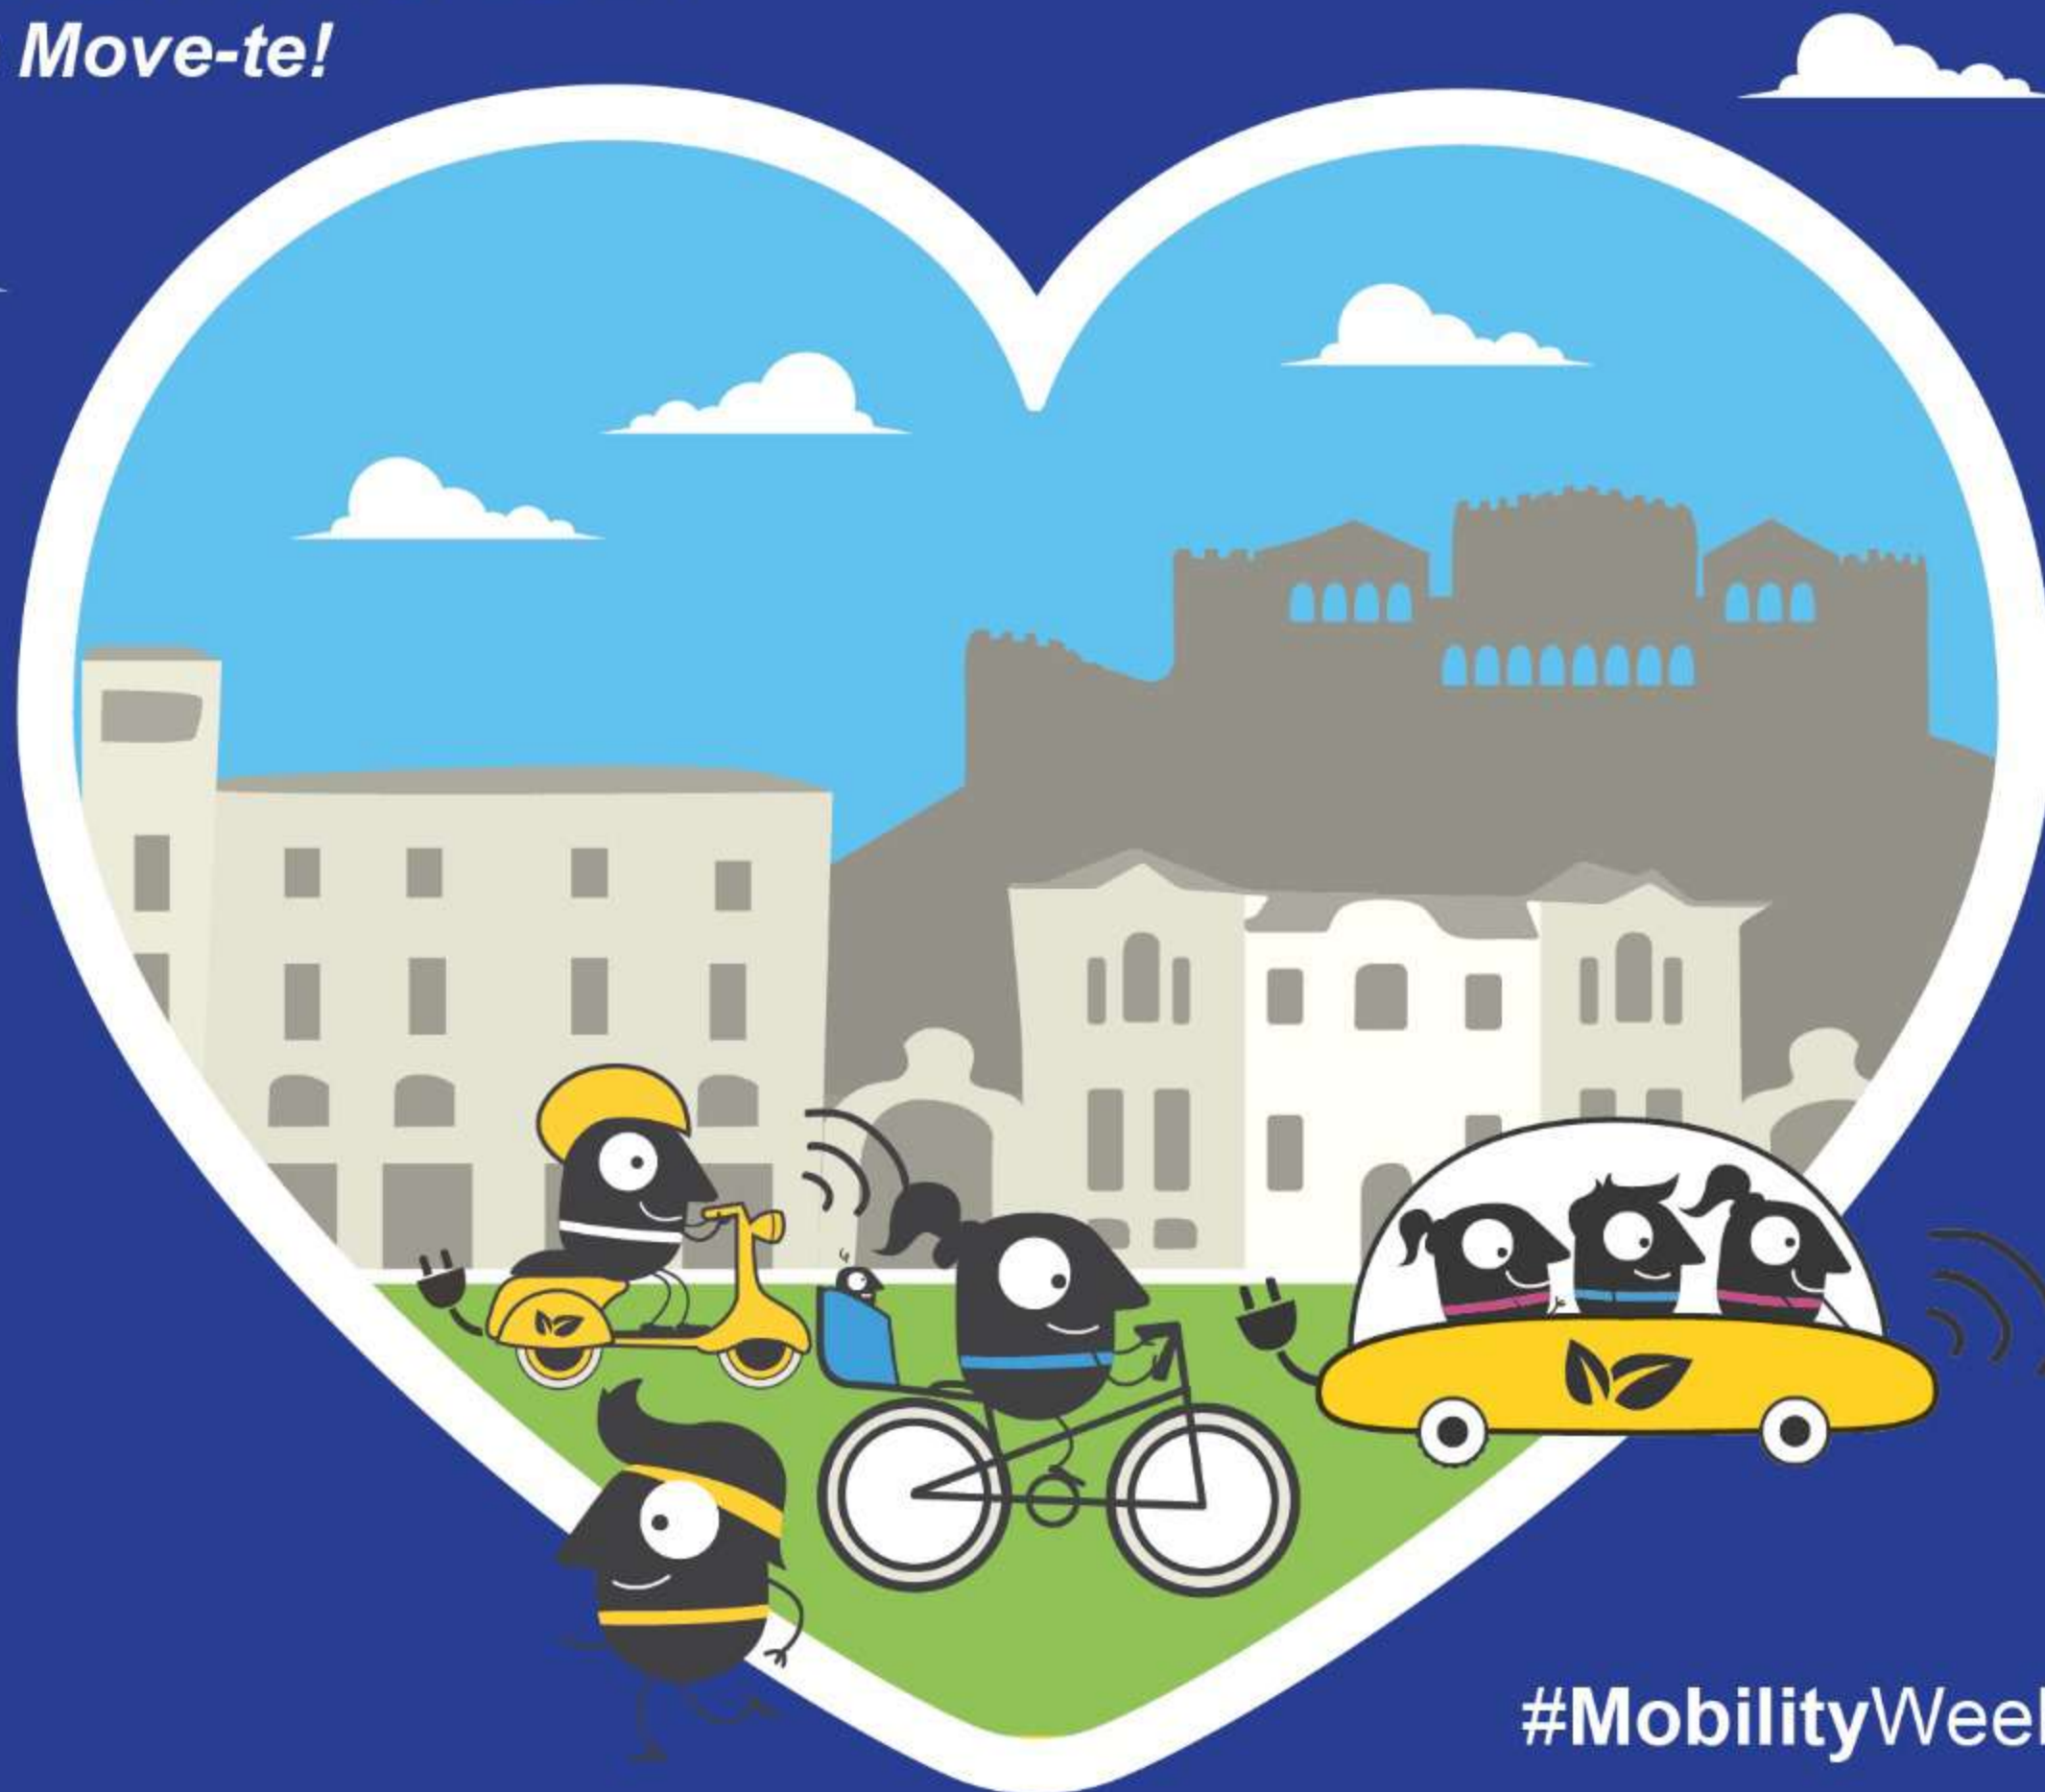

SEMANA EUROPEIA DA MOBILIDADE

16-22 SETEMBRO 2024

Combina e Move-te!

#MobilityWeekLeiria

LEIRIBIKE

LARGO DO PAPA
JARDIM LUÍS DE CAMÕES

DIA 20 \ 9h30 às 17h00

SEMANA EUROPEIA DA MOBILIDADE

16-22 SETEMBRO 2024

Combina e Move-te!

#MobilityWeekLeiria

ROTEIRO DOS PEQUENOS CONDUTORES

DIA 20
9h30-12h30
14h30-17h00

LARGO DO PAPA
JARDIM LUÍS DE CAMÕES

SEMANA EUROPEIA DA MOBILIDADE

16-22 SETEMBRO 2024

#MobilityWeekLeiria

ECOVOLTAS EM ECOKARTS ELÉTRICOS

DIA 21 \ 11h00 às 19h00

PARQUE DE ESTACIONAMENTO DA FONTE QUENTE

SEMANA EUROPEIA DA MOBILIDADE

16-22 SETEMBRO 2024

Combina e Move-te!

DIA INTERNACIONAL
DE LIMPEZA COSTEIRA

ROTEIRO DA ÁGUA

DIA 22 \ 10h00 às 11h00

CENTRO DA CIDADE