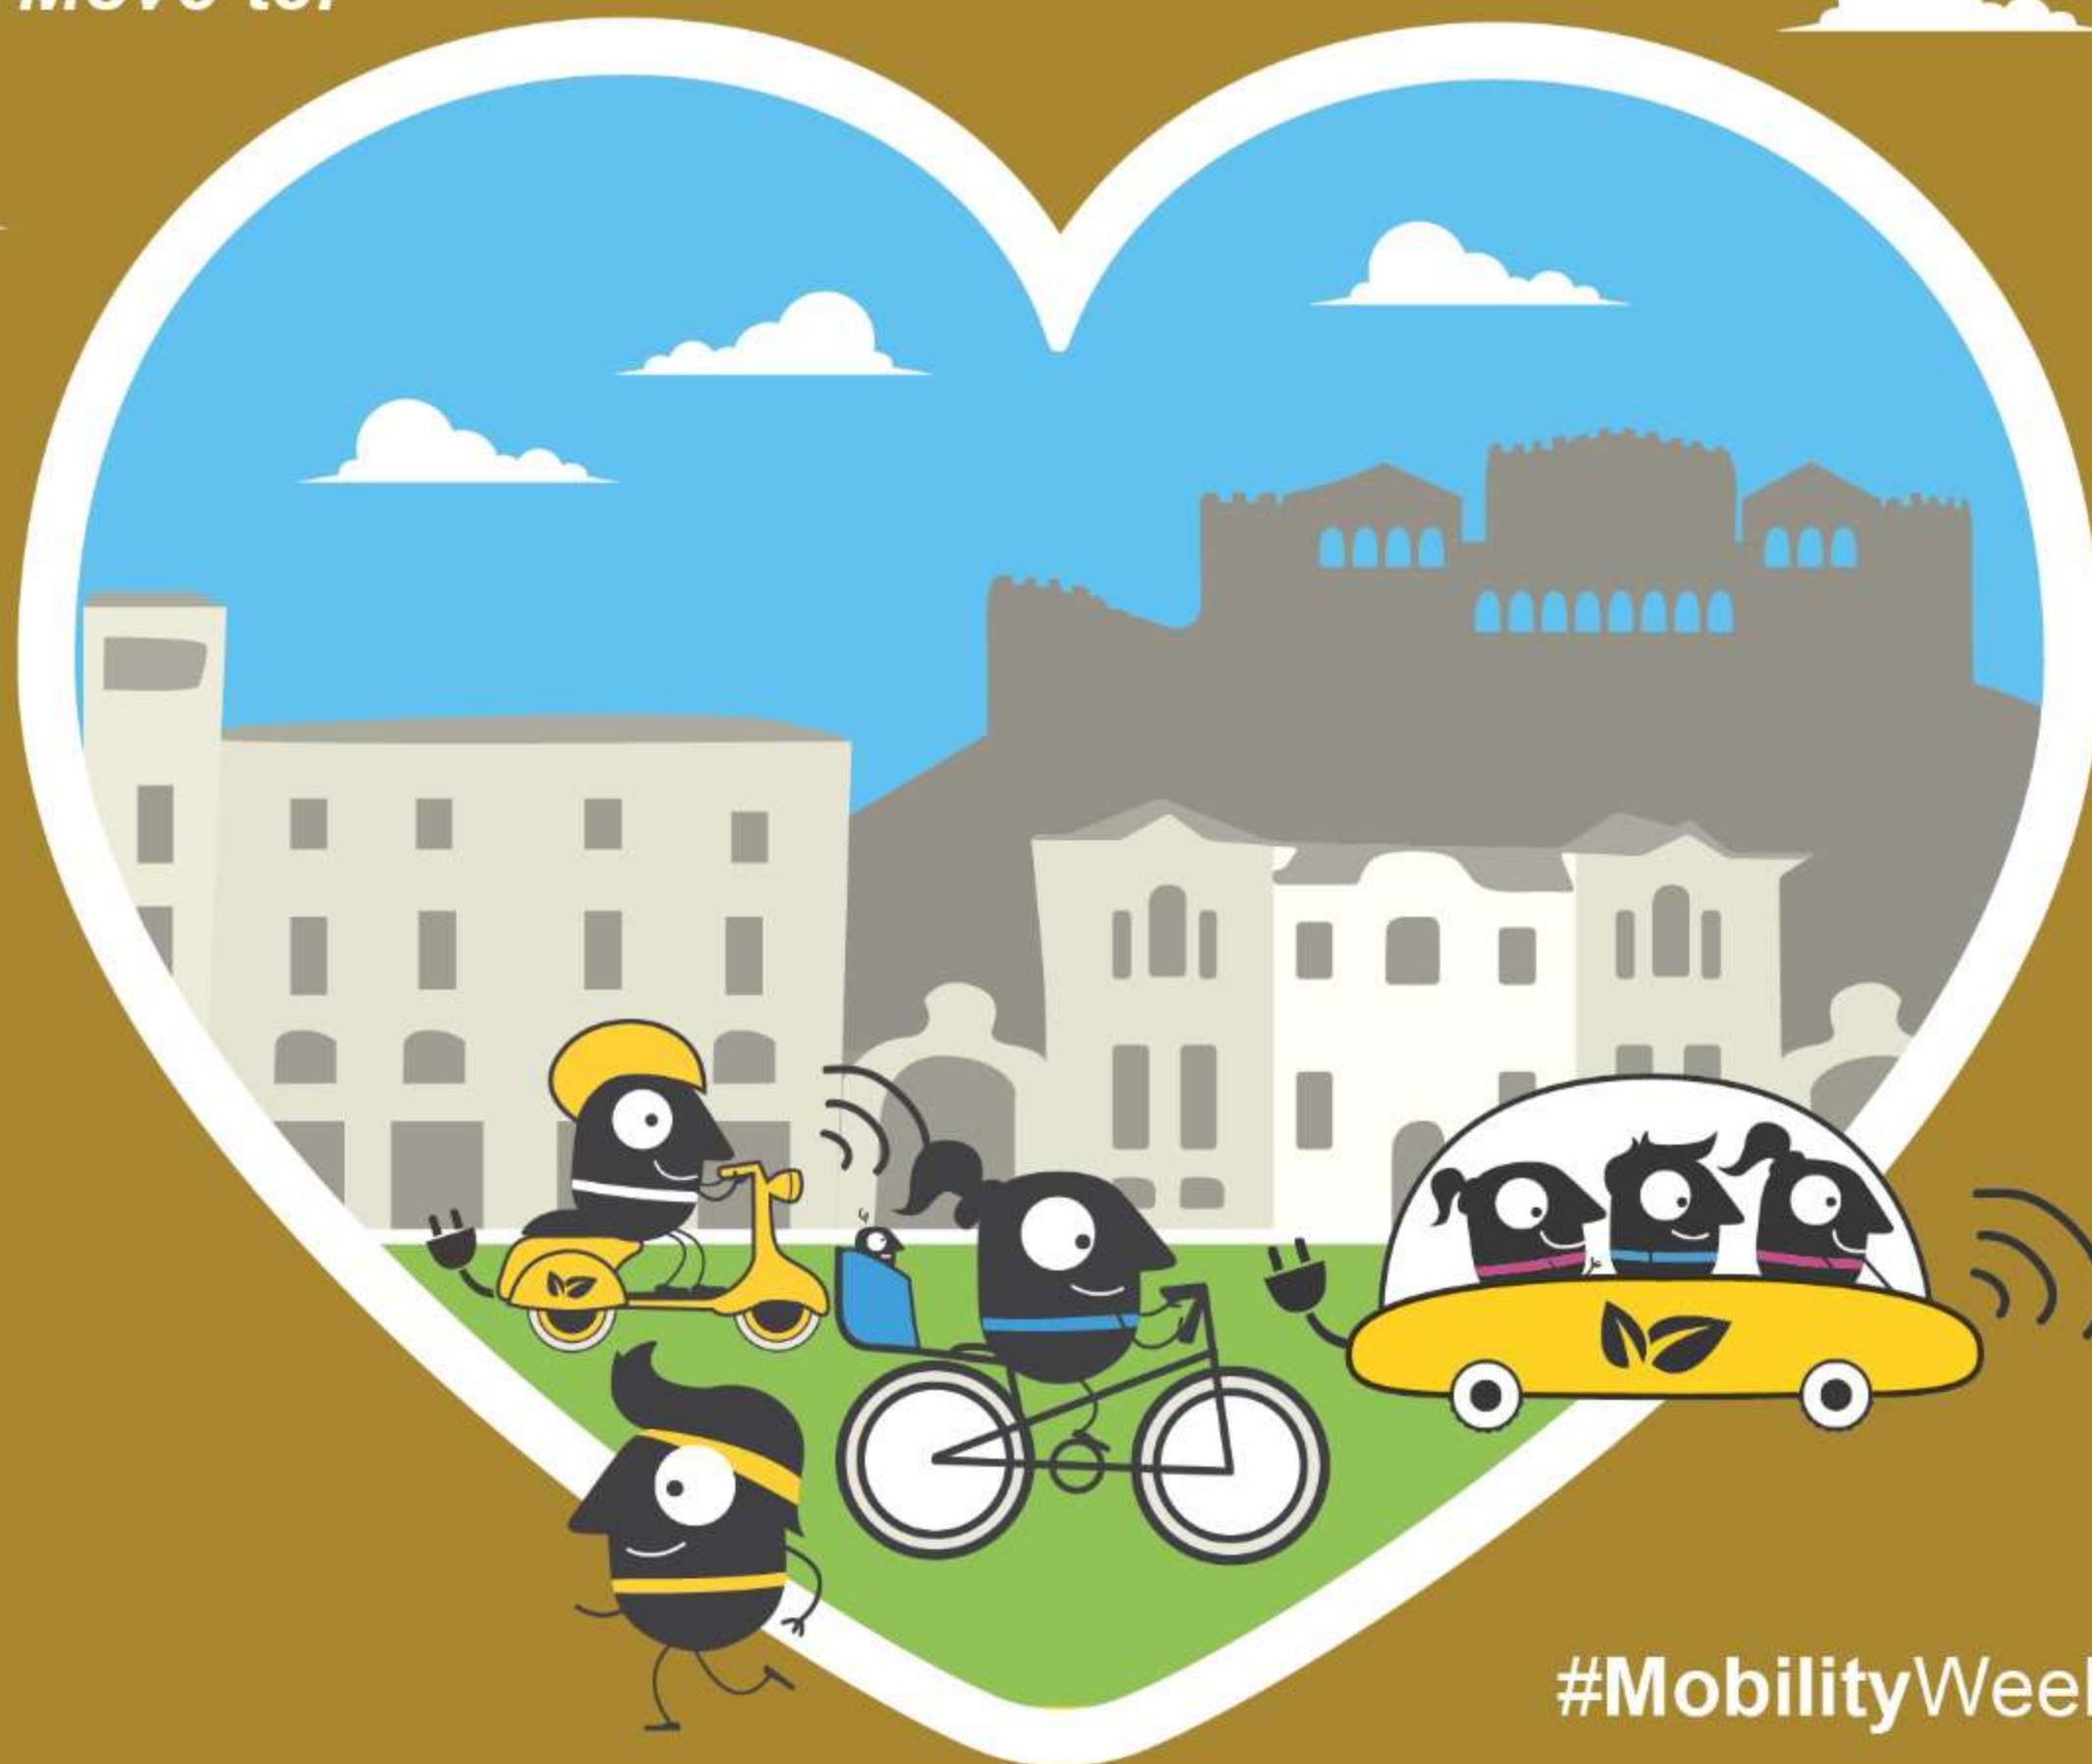

SEMANA EUROPEIA DA MOBILIDADE

16-22 SETEMBRO 2024

Combina e Move-te!

#MobilityWeekLeiria

LEIRIBIKE

LARGO DO PAPA
JARDIM LUÍS DE CAMÕES

DIA 20 \ 9h30 às 17h00

SEMANA EUROPEIA DA MOBILIDADE

16-22 SETEMBRO 2024

Combina e Move-te!

#MobilityWeekLeiria

ROTEIRO DOS PEQUENOS CONDUTORES

DIA 20
9h30-12h30
14h30-17h00

LARGO DO PAPA
JARDIM LUÍS DE CAMÕES

SEMANA EUROPEIA DA MOBILIDADE

16-22 SETEMBRO 2024

#MobilityWeekLeiria

ECOVOLTAS EM ECOKARTS ELÉTRICOS

DIA 21 \ 11h00 às 19h00

PARQUE DE ESTACIONAMENTO DA FONTE QUENTE

SEMANA EUROPEIA DA MOBILIDADE

16-22 SETEMBRO 2024

Combina e Move-te!

DIA INTERNACIONAL
DE LIMPEZA COSTEIRA

ROTEIRO DA ÁGUA

DIA 22 \ 10h00 às 11h00

CENTRO DA CIDADE