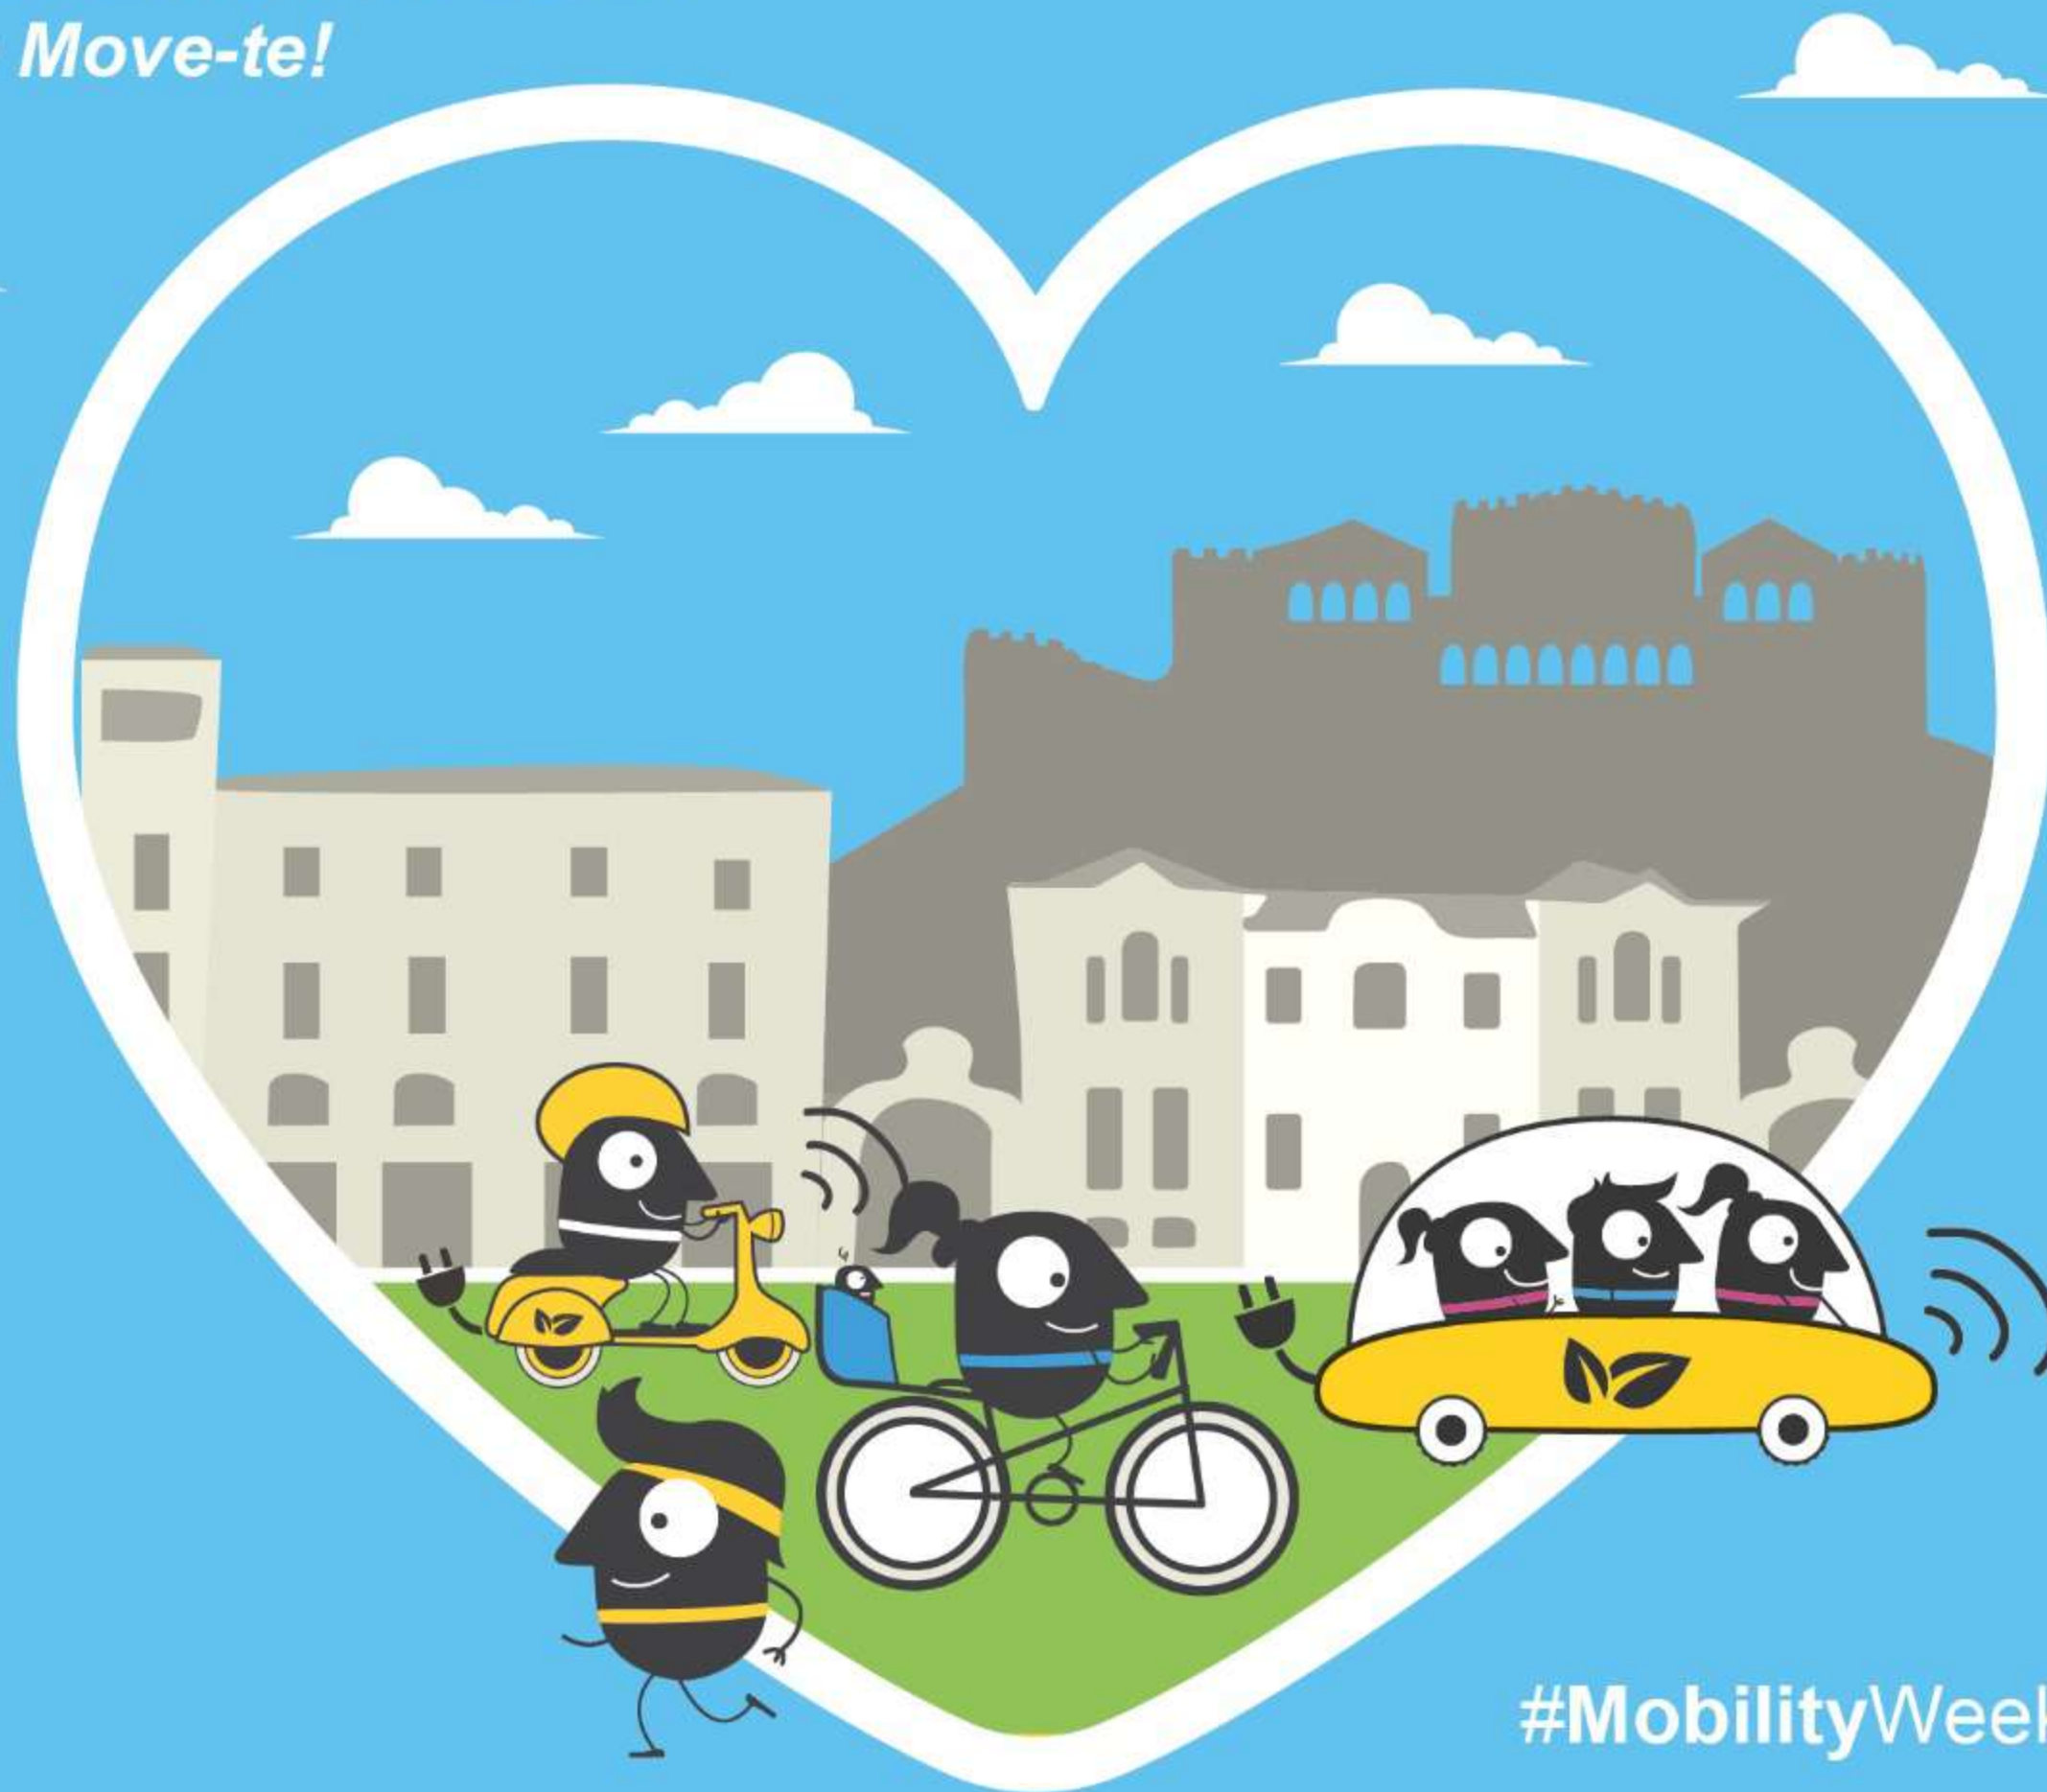

16-22 SETEMBRO 2024

Combina e Move-te!

#MobilityWeekLeiria

ROTEIRO DOS PEQUENOS CONDUTORES

DIA 20
9h30-12h30
14h30-17h00

LARGO DO PAPA
JARDIM LUÍS DE CAMÕES

SEMANA EUROPEIA DA MOBILIDADE

16-22 SETEMBRO 2024

#MobilityWeekLeiria

ECOVOLTAS EM ECOKARTS ELÉTRICOS

DIA 21 \ 11h00 às 19h00

PARQUE DE ESTACIONAMENTO DA FONTE QUENTE

SEMANA EUROPEIA DA MOBILIDADE

16-22 SETEMBRO 2024

Combina e Move-te!

DIA INTERNACIONAL
DE LIMPEZA COSTEIRA

#MobilityWeekLeiria

LIMPAR O RIO LIS COM BICLIS

DIA 22 \ 16h00 às 18h00

RIO LIS

SEMANA EUROPEIA DA MOBILIDADE

16-22 SETEMBRO 2024

Combina e Move-te!

#MobilityWeekLeiria

ROTEIRO DA ÁGUA

DIA 22 \ 10h00 às 11h00

CENTRO DA CIDADE