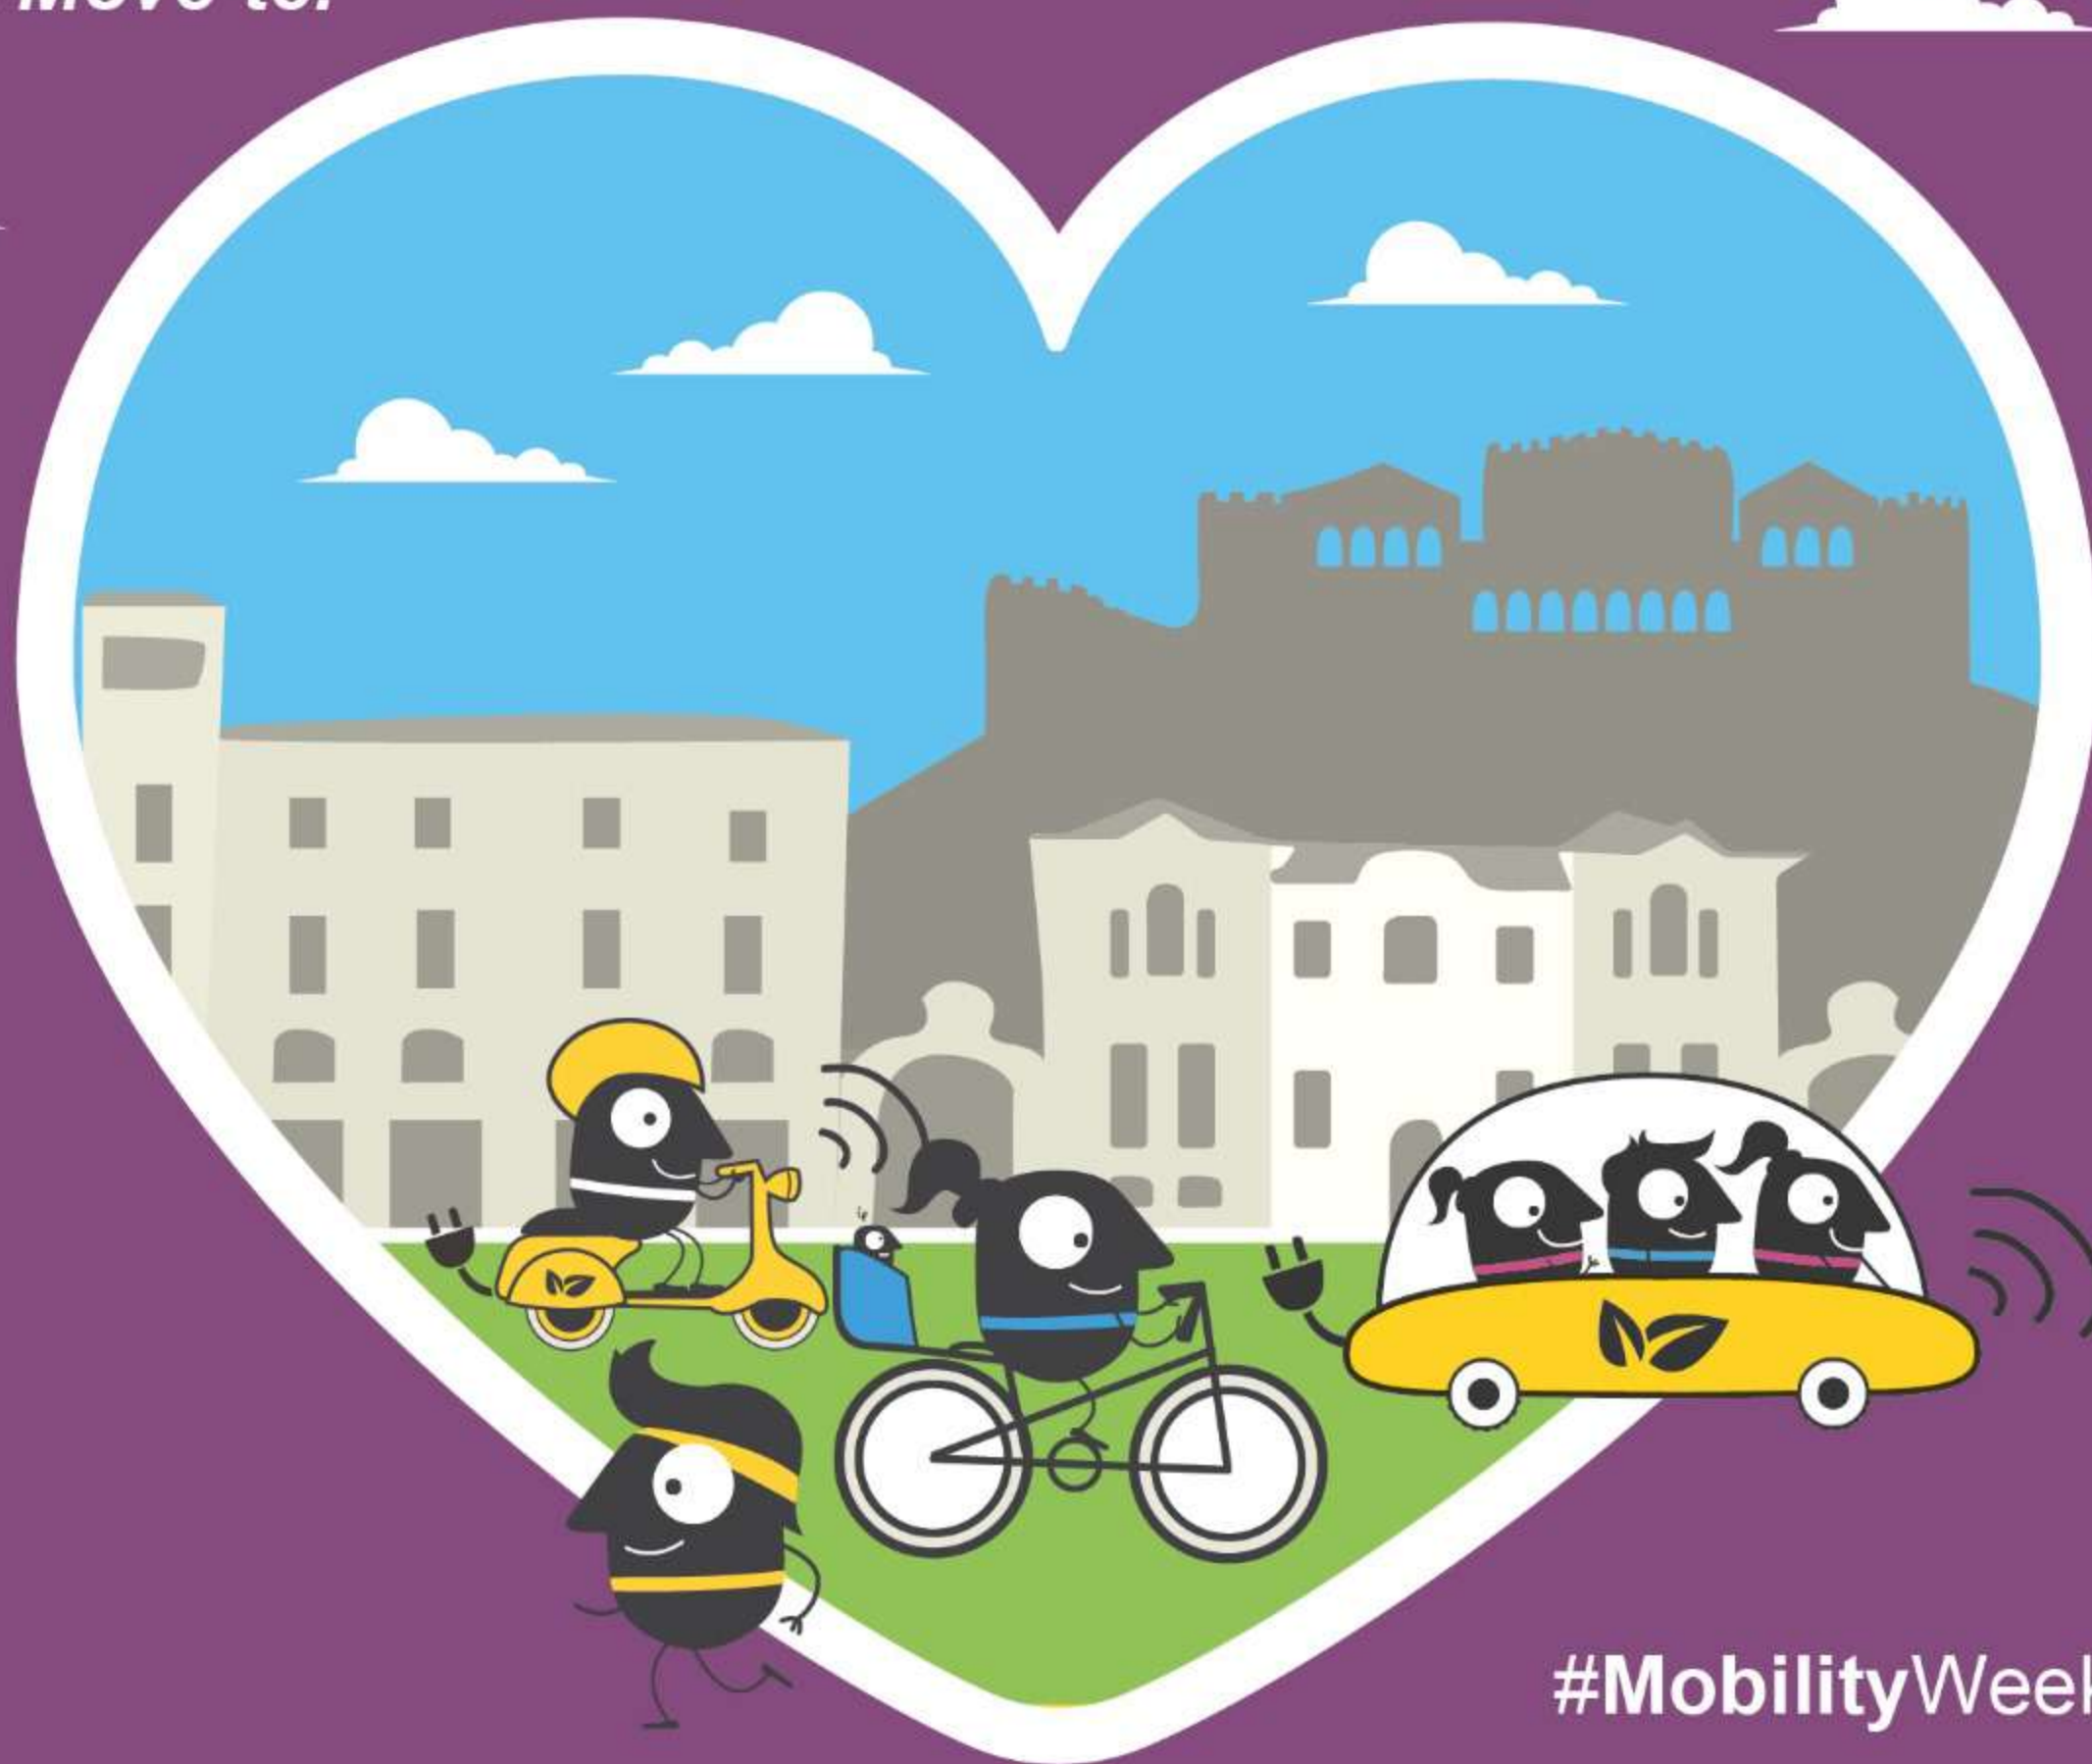

16-22 SETEMBRO 2024

Combina e Move-te!

#MobilityWeekLeiria

ROTEIRO DOS PEQUENOS CONDUTORES

DIA 20
9h30-12h30
14h30-17h00

LARGO DO PAPA
JARDIM LUÍS DE CAMÕES

SEMANA EUROPEIA DA MOBILIDADE

16-22 SETEMBRO 2024

Combina e Move-te!

#MobilityWeekLeiria

CAMINHADA COM VIVER ACTIVO

DIA 21 \ 10h00 às 11h00

PERCURSO POLIS

SEMANA EUROPEIA DA MOBILIDADE

16-22 SETEMBRO 2024

Combina e Move-te!

#MobilityWeekLeiria

ECOVOLTAS EM ECOKARTS ELÉTRICOS

DIA 21 \ 11h00 às 19h00

PARQUE DE ESTACIONAMENTO DA FONTE QUENTE

SEMANA EUROPEIA DA MOBILIDADE

16-22 SETEMBRO 2024

Combina e Move-te!

DIA INTERNACIONAL
DE LIMPEZA COSTEIRA

ROTEIRO DA ÁGUA

DIA 22 \ 10h00 às 11h00

CENTRO DA CIDADE