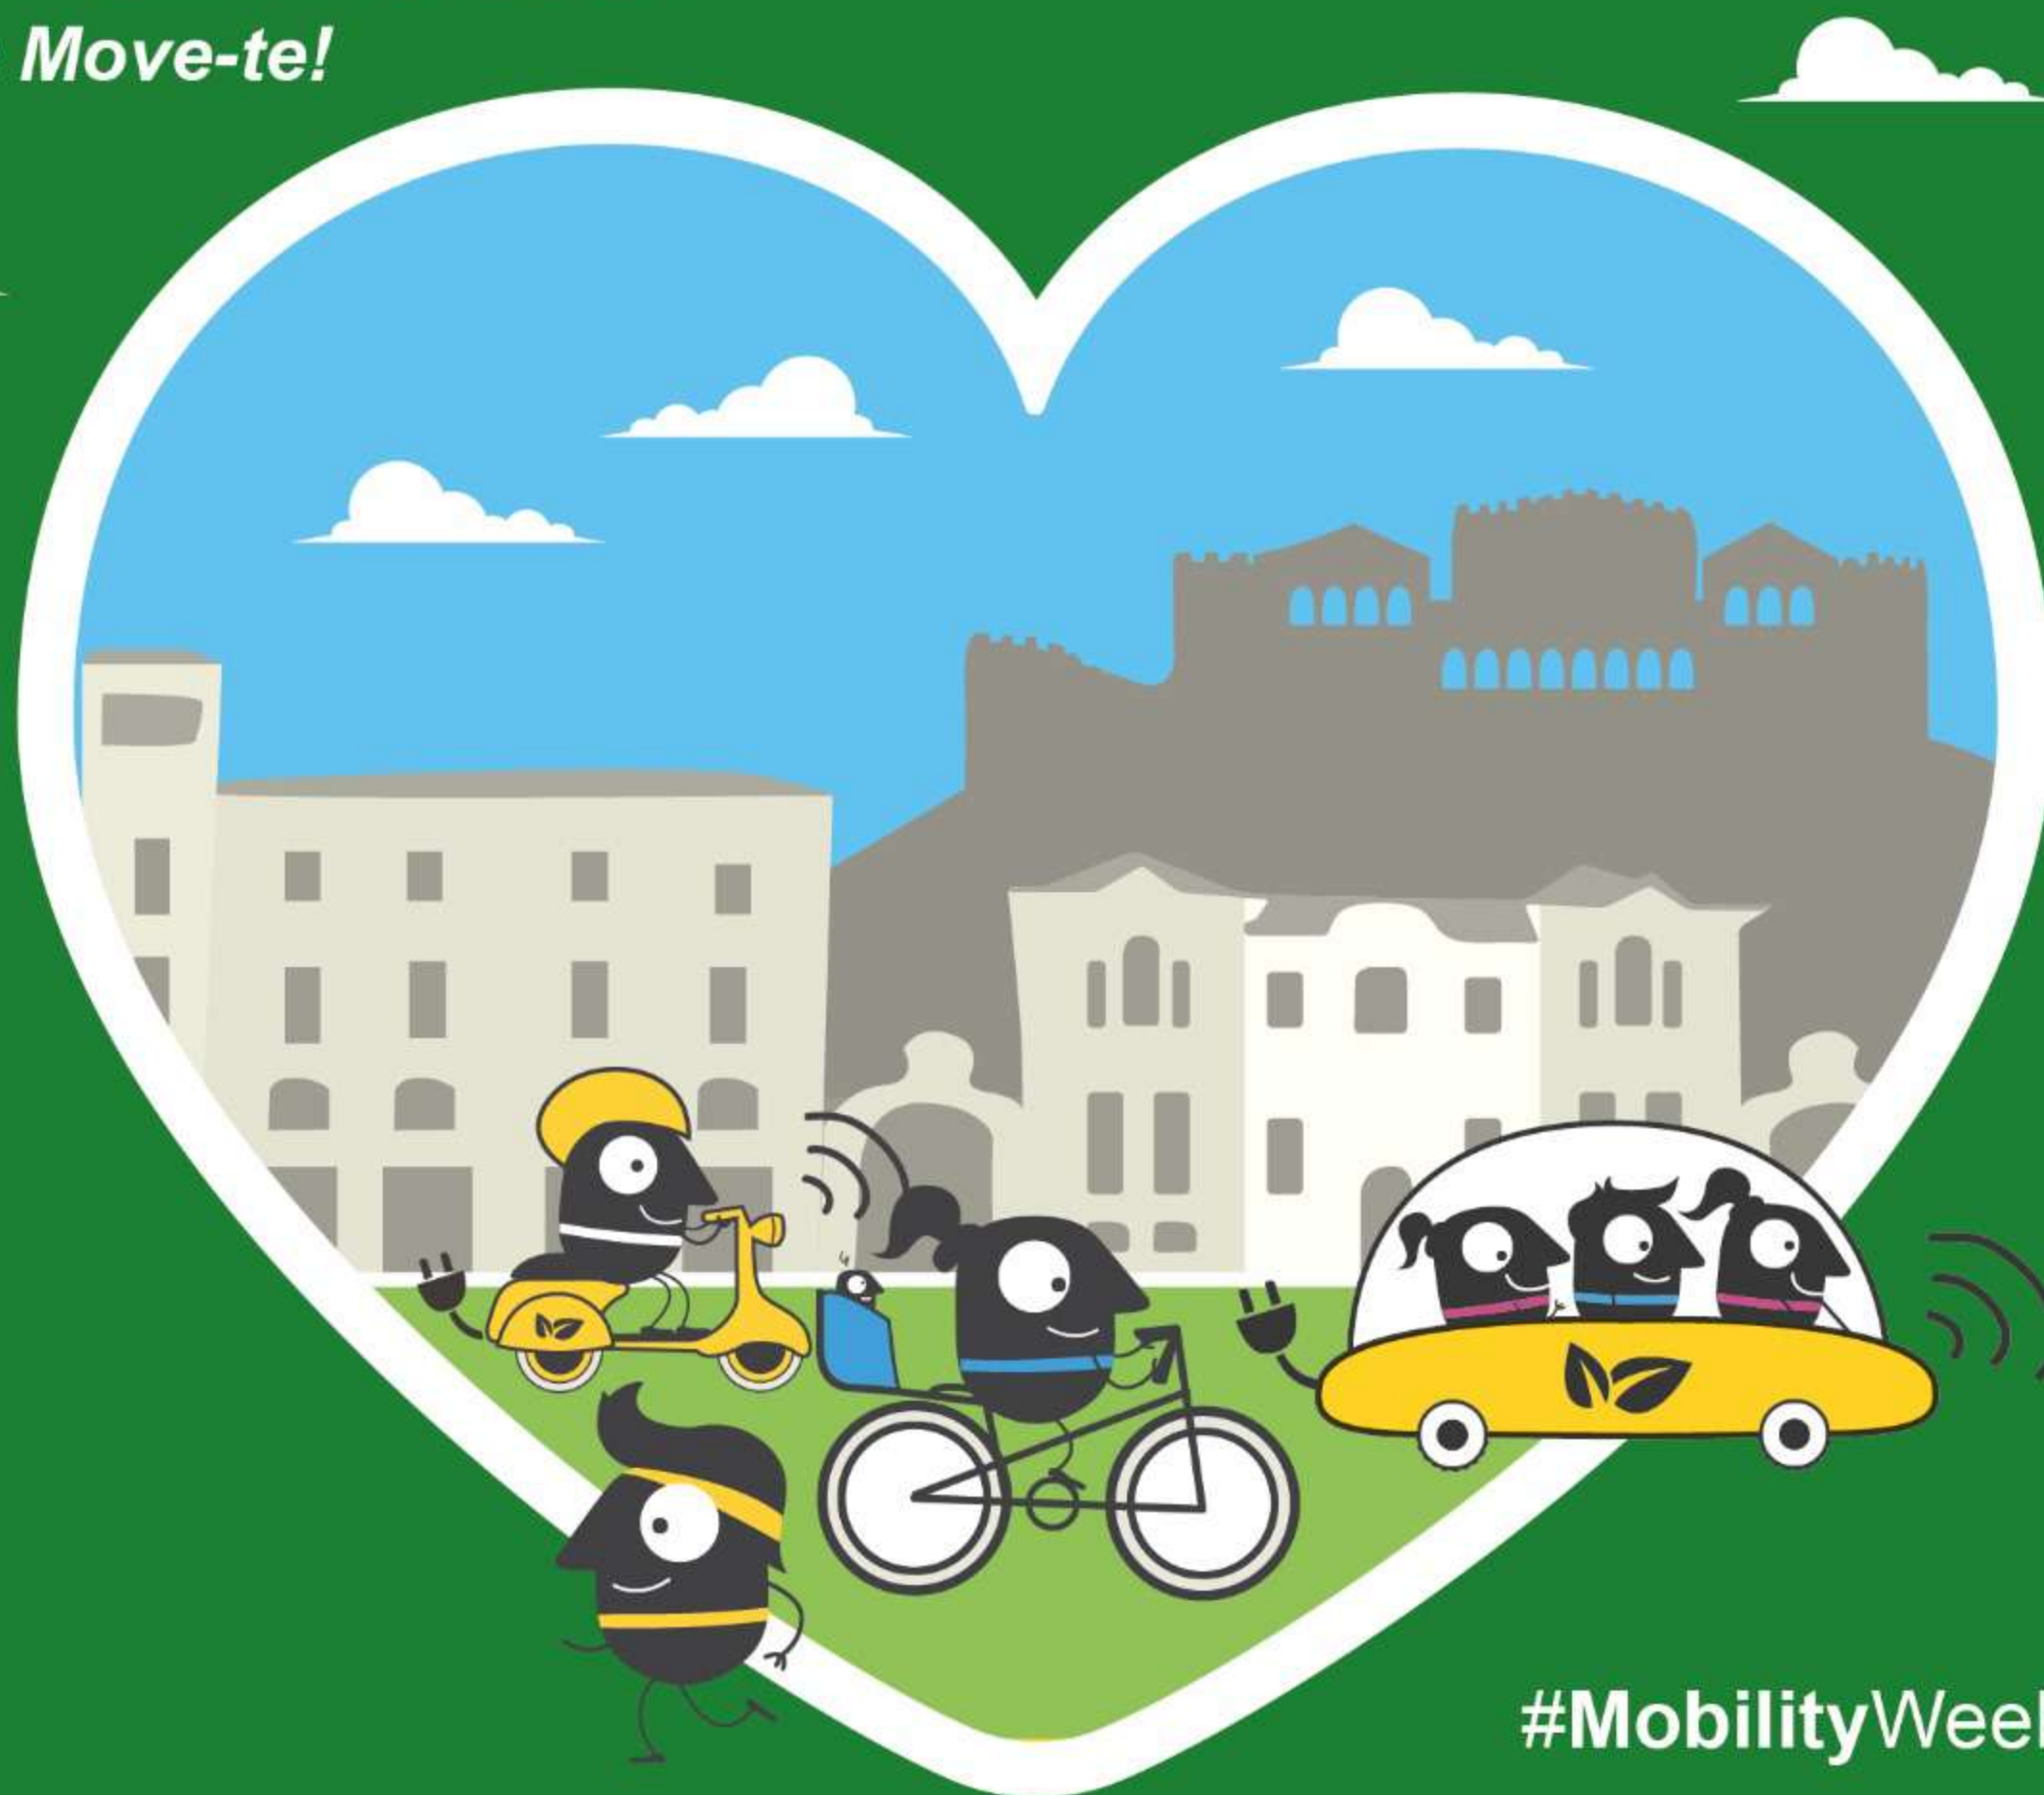

SEMANA EUROPEIA DA MOBILIDADE

16-22 SETEMBRO 2024

Combina e Move-te!

#MobilityWeekLeiria

LEIRIBIKE

LARGO DO PAPA
JARDIM LUÍS DE CAMÕES

DIA 20 \ 9h30 às 17h00

SEMANA EUROPEIA DA MOBILIDADE

16-22 SETEMBRO 2024

Combina e Move-te!

#MobilityWeekLeiria

ROTEIRO DOS PEQUENOS CONDUTORES

DIA 20
9h30-12h30
14h30-17h00

LARGO DO PAPA
JARDIM LUÍS DE CAMÕES

SEMANA EUROPEIA DA MOBILIDADE

16-22 SETEMBRO 2024

Combina e Move-te!

#MobilityWeekLeiria

CAMINHADA COM VIVER ACTIVO

DIA 21 \ 10h00 às 11h00

PERCURSO POLIS

SEMANA EUROPEIA DA MOBILIDADE

16-22 SETEMBRO 2024

Combina e Move-te!

#MobilityWeekLeiria

ECOVOLTAS EM ECOKARTS ELÉTRICOS

DIA 21 \ 11h00 às 19h00

PARQUE DE ESTACIONAMENTO DA FONTE QUENTE

SEMANA EUROPEIA DA MOBILIDADE

16-22 SETEMBRO 2024

Combina e Move-te!

DIA INTERNACIONAL
DE LIMPEZA COSTEIRA